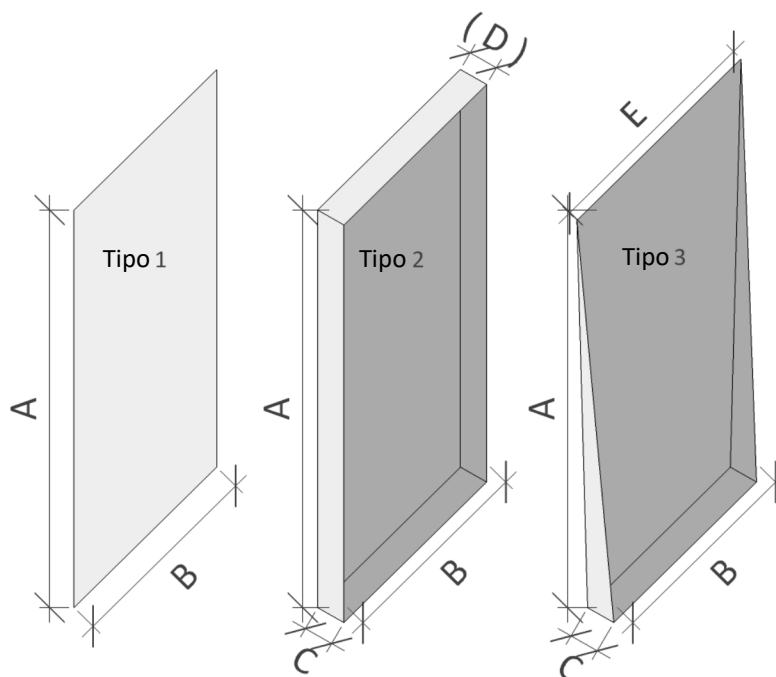

| | | | |
|------------|--|----------|--|
| Preventivo | | Tipo | |
| Ordine | | Quantità | |

| | |
|---|--|
| Telone PVC, impermeabile, 630g/m ² , cod. 99100 | |
| Telone traspirabile rigido, 200g/m ² , cod. 99250 | |
| Telone traspirabile morbido, 220g/m ² , cod. 99201 | |

| | | |
|-----------------|----------------------------|------------------------|
| Occhielli ovali | 22,5x 13,5mm - orizzontale | 42x 22mm - orizzontale |
| | 22,5x 13,5mm verticale | 42x 22mm verticale |

| | | | | | |
|----------------|-----|-----|-----|------|------|
| Corda elastica | 4mm | 6mm | 8mm | 10mm | 12mm |
|----------------|-----|-----|-----|------|------|

| | | | | | | | | | | |
|--------|---|-----|---|-----|---|-----|---|-----|---|-----|
| Misure | A | [m] | B | [m] | C | [m] | D | [m] | E | [m] |
|--------|---|-----|---|-----|---|-----|---|-----|---|-----|