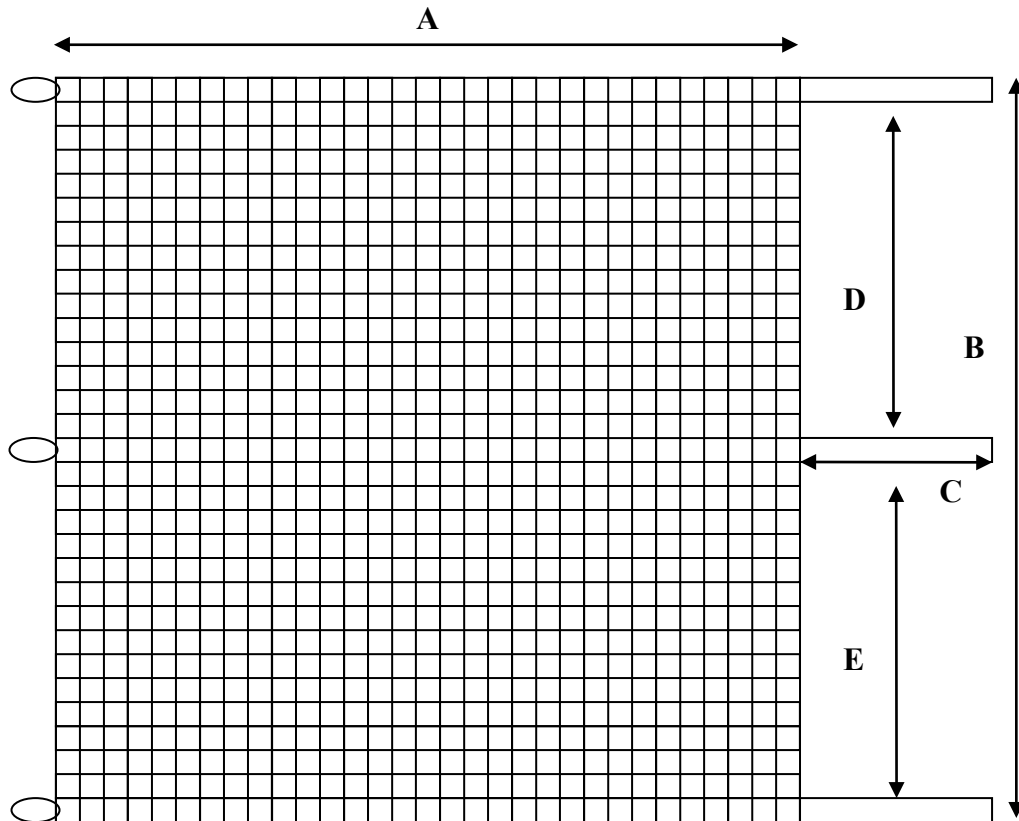

Dr. THIEL® GmbH · Florian-Geyer-Str. 1 · 99510 Apolda · GERMANIA

Modulo rete per vano furgone

Ordine	Quantità	Preventivo	Quantità
--------	----------	------------	----------

Misure	A in mm	B in mm	C in mm	D in mm	E in mm